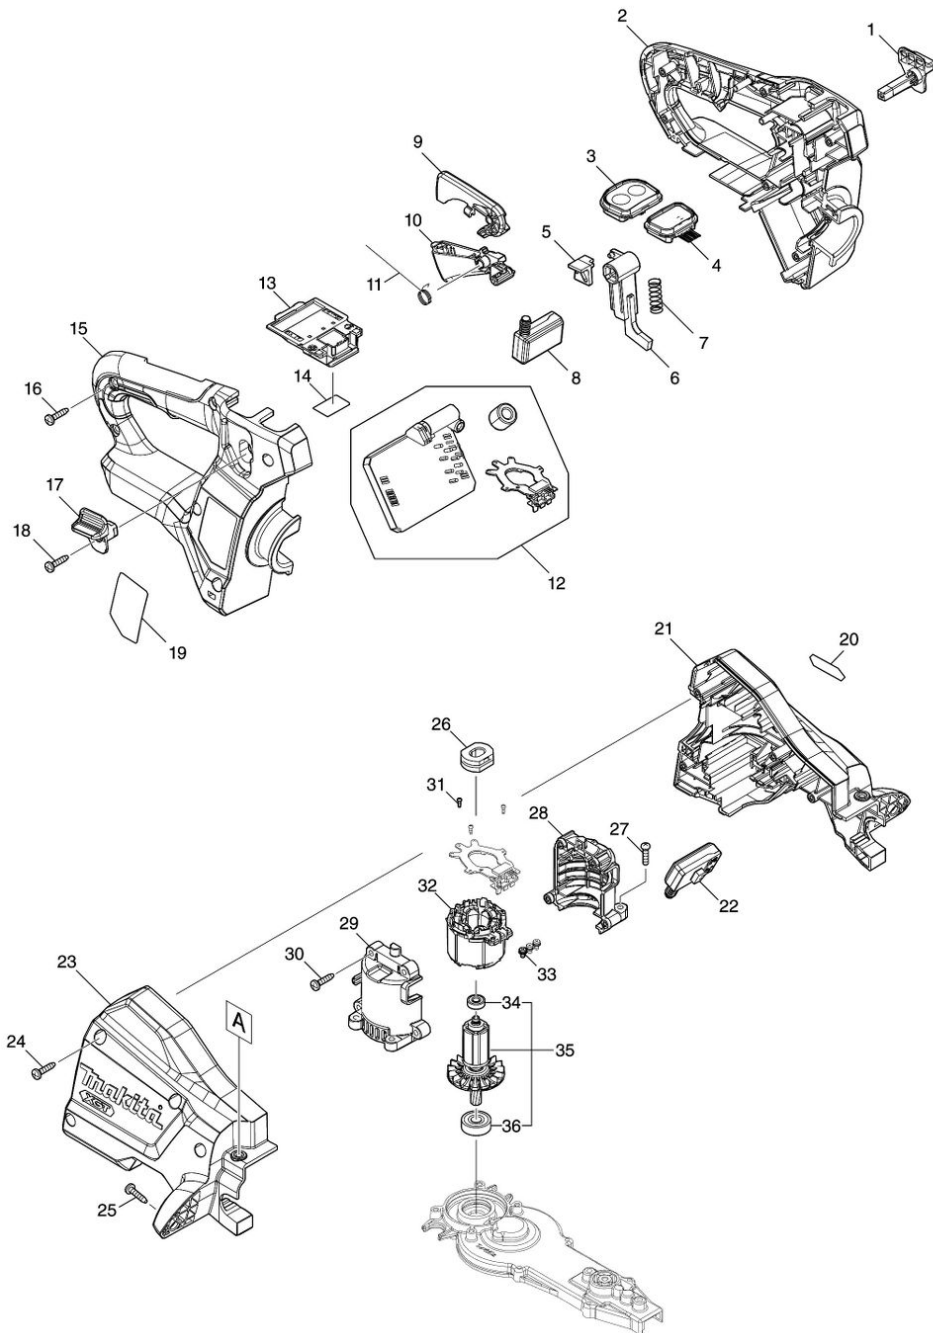

## Model No.UH004G 600MM CORDLESS HEDGE TRIMMER

Nr.	Part nr.	Name
001	458406-0	Blokkeerhendel L DUH501
002	183T66-6	Handgreepset UH004G
002C10	263005-3	Rubber Pen 6 AC320H P
002C20	8034N8-3	Label Let op UH007G
003	141D66-6	Schakelcircuit E UH004-009G
003C10	8034K3-2	Label A/U UH007G
004	140W63-3	Circuit UX01G
005	458570-7	Schuifplaat DUH501
006	458405-2	Blokkeerarm DUH501
007	234204-4	Drukveer 8 Ht2350D
008	651083-9	Schakelaar C3Xa-1Pspm Dsp600
009	458403-6	Deblokkeer handel DUH501
010	413792-6	Schakelhendel R UH004-009G
011	232454-5	Torsieveer 10 DUH501
012	620E54-7	Controller UH004/05G P
012C10	688163-8	Lijn Filter Bfs441
012C20	688164-6	Lijn Filter CI102D
013	632P64-8	Aansluitunit HR001G
014	811H99-6	Label serienr UH004G
015	183T66-6	Handgreepset UH004G
015C10	263005-3	Rubber Pen 6 AC320H P
015C20	8034N8-3	Label Let op UH007G
016	266326-2	Tap Schroef 4X18mm P
017	458407-8	Blokkeerhendel R DUH501
018	266326-2	Tap Schroef 4X18mm P
019	811H95-4	Naamplaat UH004G
020	8025F3-0	Label XGT UX01G
021	183S95-3	Motorhuisset UH004-009G
021C10	424344-8	Stootbuffer Ms246.4
022	651083-9	Schakelaar C3Xa-1Pspm Dsp600
023	183S95-3	Motorhuisset UH004-009G
023C10	424344-8	Stootbuffer Ms246.4
024	266326-2	Tap Schroef 4X18mm P
025	266326-2	Tap Schroef 4X18mm P
026	422261-6	Rubber bus DUH501
027	911526-6	Schroef 4X16 A
028	183S94-5	Motorhuisset UH004-009G
029	183S94-5	Motorhuisset UH004-009G
030	266326-2	Tap Schroef 4X18mm P
031	266490-9	Parker Ck 2X6Mm DDF483 P
032	629A75-2	Anker UH004-009G
033	652069-6	Kruiskop Schroef M3X6
034	211157-4	Kogellager 695ZZ A
035	519694-5	Anker assy UH004/5/8/9G
036	210005-4	Kogellager 608Ddw A
037	265182-7	Schroef 5X25 DUH501 P