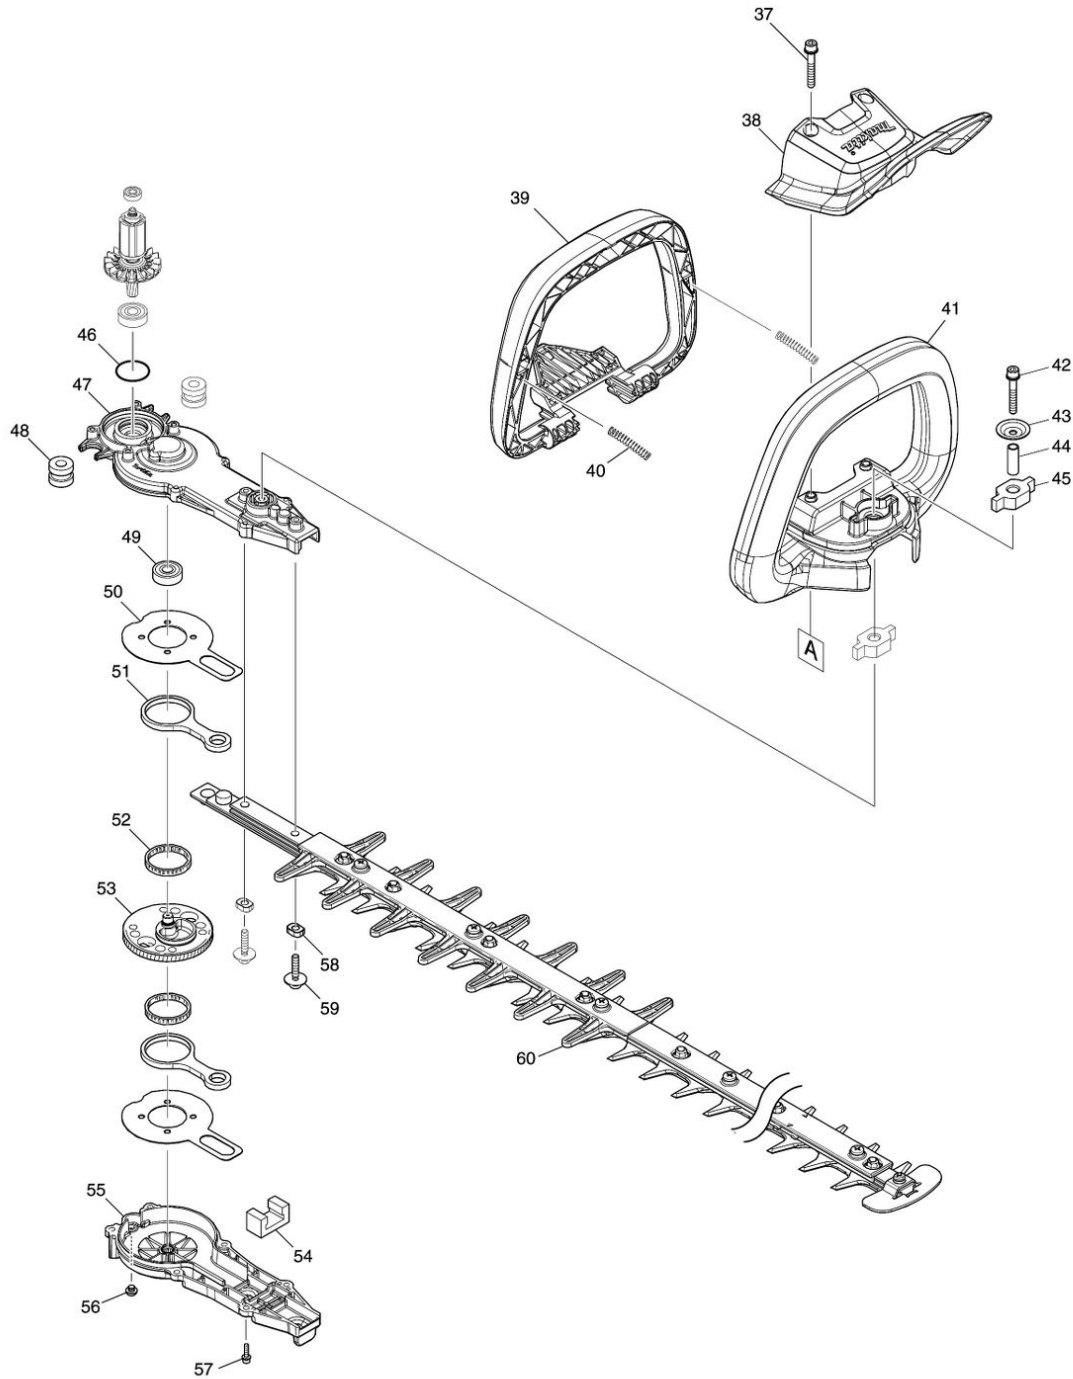

6/7/2021

MAKITA SERVICE INFORMATION

Model No.UH004G 600MM CORDLESS HEDGE TRIMMER

Nr.	Part nr.	Name
001	458406-0	Blokkeerhendel L DUH501
002	183T66-6	Handgreepset UH004G
002C10	263005-3	Rubber Pen 6 AC320H P
002C20	8034N8-3	Label Let op UH007G
003	141D66-6	Schakelcircuit E UH004-009G
003C10	8034K3-2	Label A/U UH007G
004	140W63-3	Circuit UX01G
005	458570-7	Schuifplaat DUH501
006	458405-2	Blokkeerarm DUH501
007	234204-4	Drukveer 8 Ht2350D
008	651083-9	Schakelaar C3Xa-1Pspm Dsp600
009	458403-6	Deblokkeer handel DUH501
010	413792-6	Schakelhendel R UH004-009G
011	232454-5	Torsieveer 10 DUH501
012	620E54-7	Controller UH004/05G P
012C10	688163-8	Lijn Filter Bfs441
012C20	688164-6	Lijn Filter CI102D
013	632P64-8	Aansluitunit HR001G
014	811H99-6	Label serienr UH004G
015	183T66-6	Handgreepset UH004G
015C10	263005-3	Rubber Pen 6 AC320H P
015C20	8034N8-3	Label Let op UH007G
016	266326-2	Tap Schroef 4X18mm P
017	458407-8	Blokkeerhendel R DUH501
018	266326-2	Tap Schroef 4X18mm P
019	811H95-4	Naamplaat UH004G
020	8025F3-0	Label XGT UX01G
021	183S95-3	Motorhuisset UH004-009G
021C10	424344-8	Stootbuffer Ms246.4
022	651083-9	Schakelaar C3Xa-1Pspm Dsp600
023	183S95-3	Motorhuisset UH004-009G
023C10	424344-8	Stootbuffer Ms246.4
024	266326-2	Tap Schroef 4X18mm P
025	266326-2	Tap Schroef 4X18mm P
026	422261-6	Rubber bus DUH501
027	911526-6	Schroef 4X16 A
028	183S94-5	Motorhuisset UH004-009G
029	183S94-5	Motorhuisset UH004-009G
030	266326-2	Tap Schroef 4X18mm P
031	266490-9	Parker Ck 2X6Mm DDF483 P
032	629A75-2	Anker UH004-009G
033	652069-6	Kruiskop Schroef M3X6
034	211157-4	Kogellager 695ZZ A
035	519694-5	Anker assy UH004/5/8/9G
036	210005-4	Kogellager 608Ddw A
037	265182-7	Schroef 5X25 DUH501 P